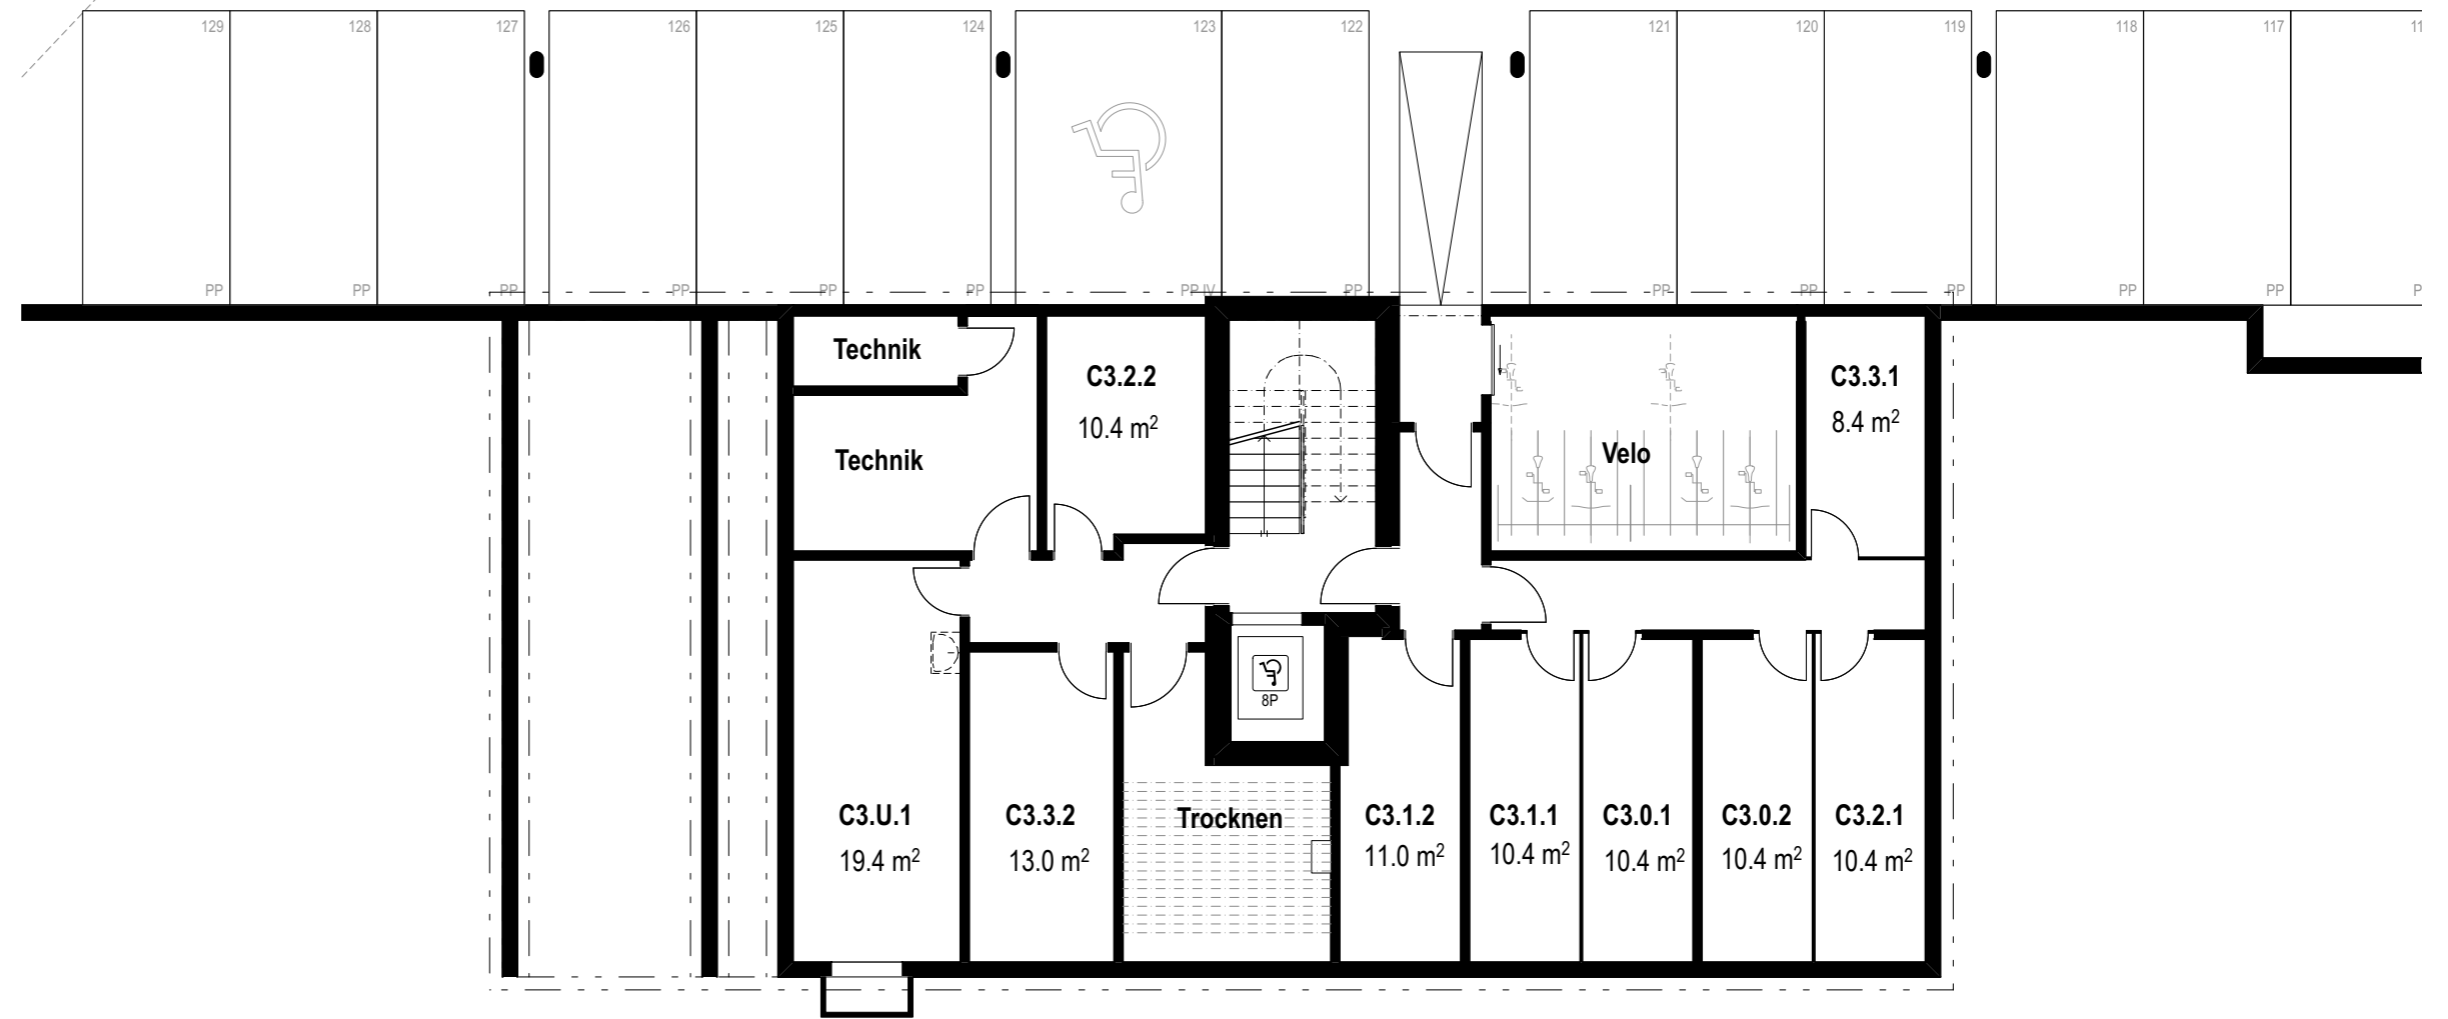

SUHRANÖ

Neumattweg 27
5034 Suhr

18

Einstellhalle 4

Alle Angaben, Pläne, Zeichnungen usw. sind unverbindlich.
Änderungen bleiben vorbehalten.